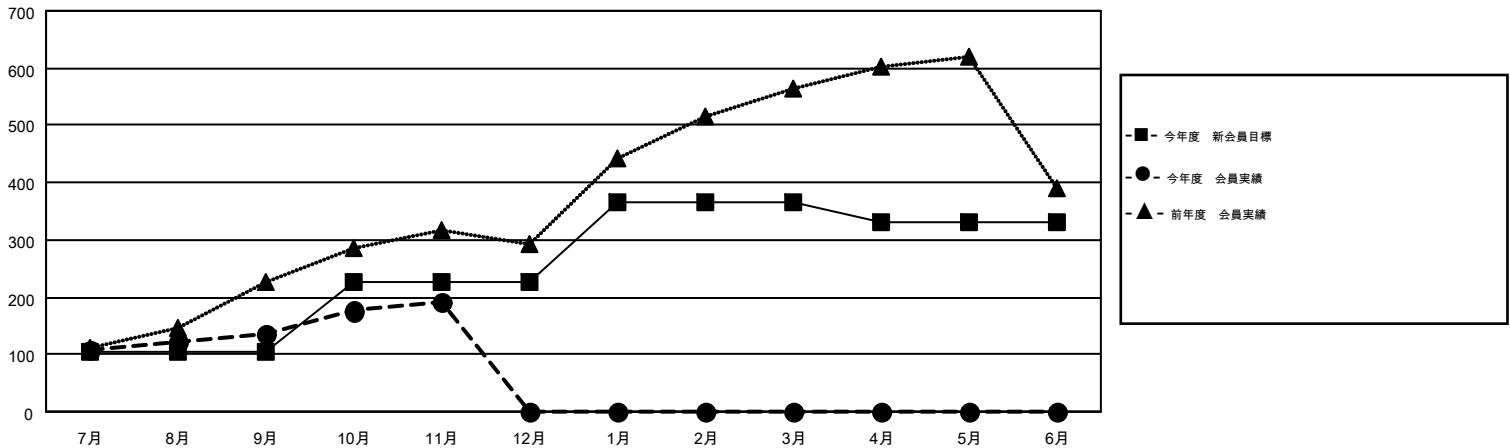

会員目標及び実績累計

解散クラブ: 1	132 CLUBS OF 212 一名以上の新会員を登録	男女別 男性 6,158 (80.99%) 女性 1,445 (19.01%)
退会者 物故会員 25 クラブ解散 0 その他 181 合計 206	健康診断データはこちら	家族会員 2,384 世帯主 1,079 世帯主以外 1,305