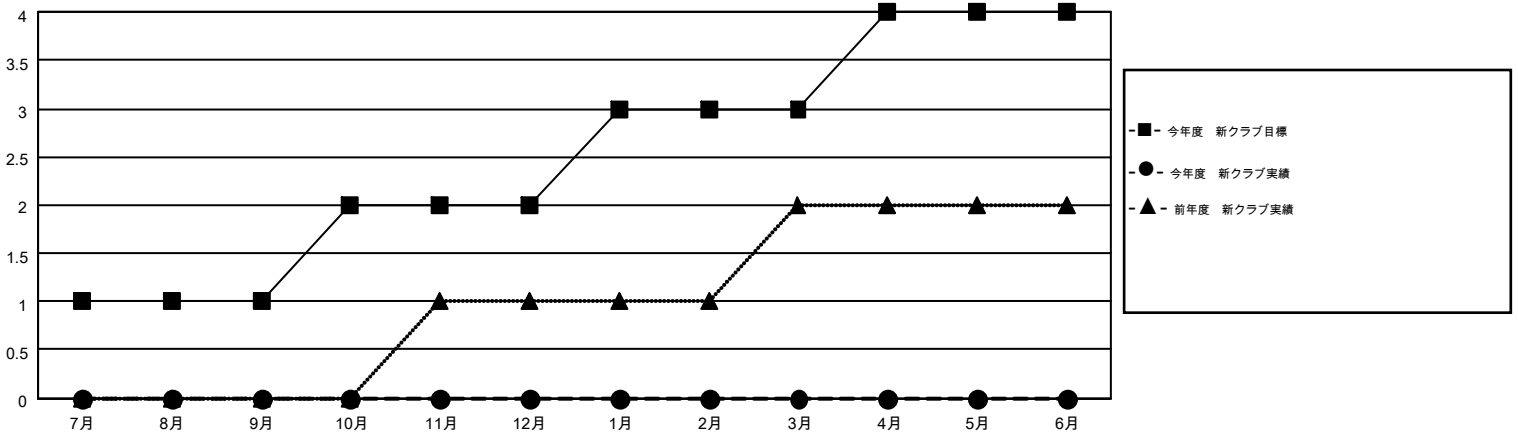

MONTHLY MEMBERSHIP PROGRESS REPORT

Results as of: 11/30/2015

Multiple District 331

LOCATION: JAPAN

GMT: MASAYUKI KANEKO

GMT会則地域 5-Jap

クラブ				
結果: 2015-2016				
四半期	新クラブ目標	新クラブ	解散クラブ	純増/減
7月/8月/9月	1	0	1	-1
10月/11月/12月	1	0	0	0
1月/2月/3月	1	0	0	0
4月/5月/6月	1	0	0	0

名				
結果: 2015-2016				
四半期	新会員目標	チャーターメン バー/新会員	退会者	純増/減
7月/8月/9月	103	284	149	135
10月/11月/12月	124	113	57	56
1月/2月/3月	139	0	0	0
4月/5月/6月	-36	0	0	0

新クラブ目標及び実績累計